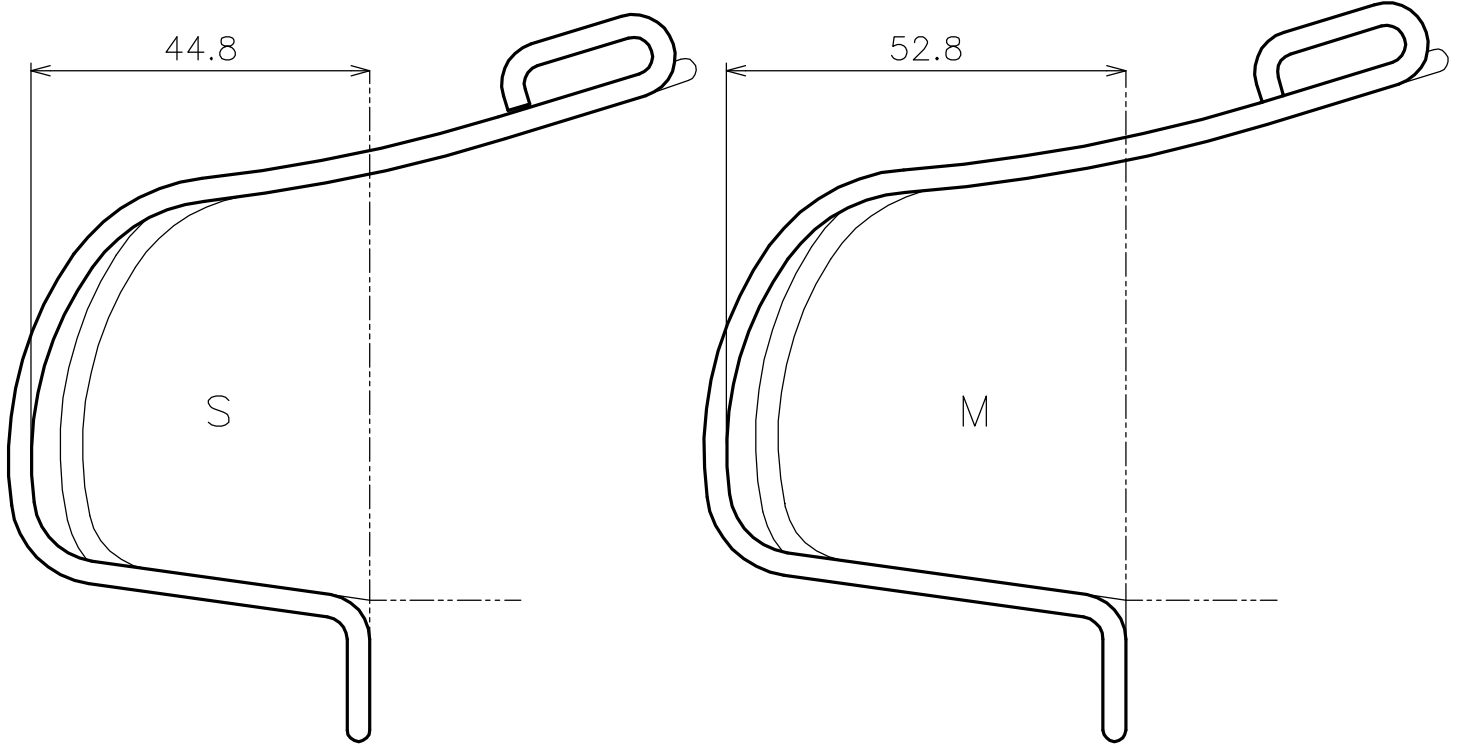

# 各種トークリップ原寸図

ご使用の靴を図に合わせて下さい。適切な寸法のクリップを確認出来ます。

Actual sized profiles of various Toe Clips

With fitting your riding shoes onto these profiles, you may easily find proper sized clip.

Cage Clip