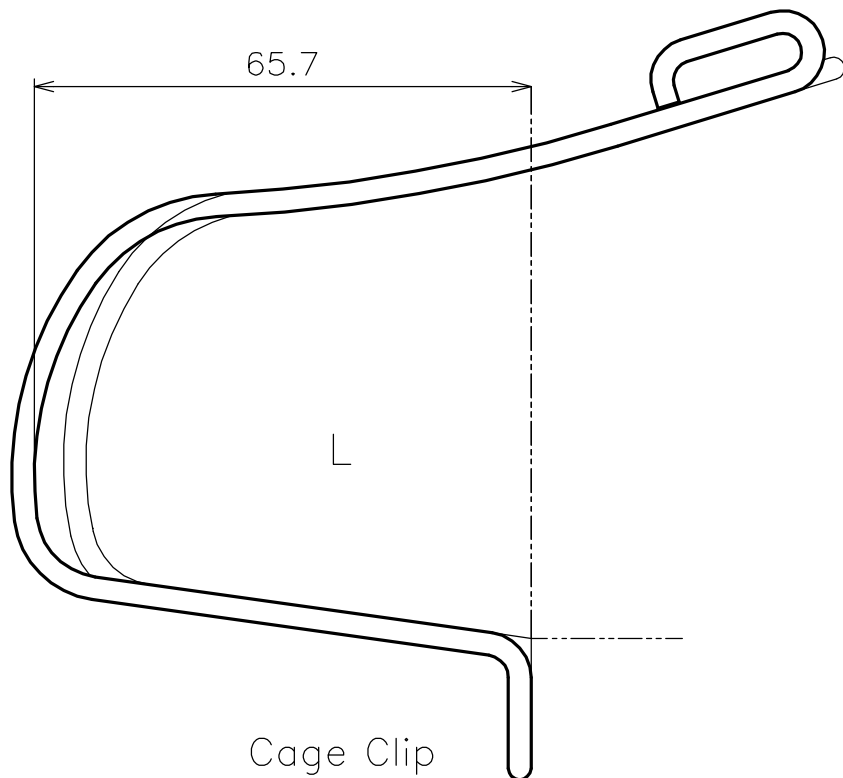

# 各種トークリップ原寸図

ご使用の靴を図に合わせて下さい。適切な寸法のクリップを確認出来ます。

Actual sized profiles of various Toe Clips

With fitting your riding shoes onto these profiles, you may easily find proper sized clip.

Cage Clip