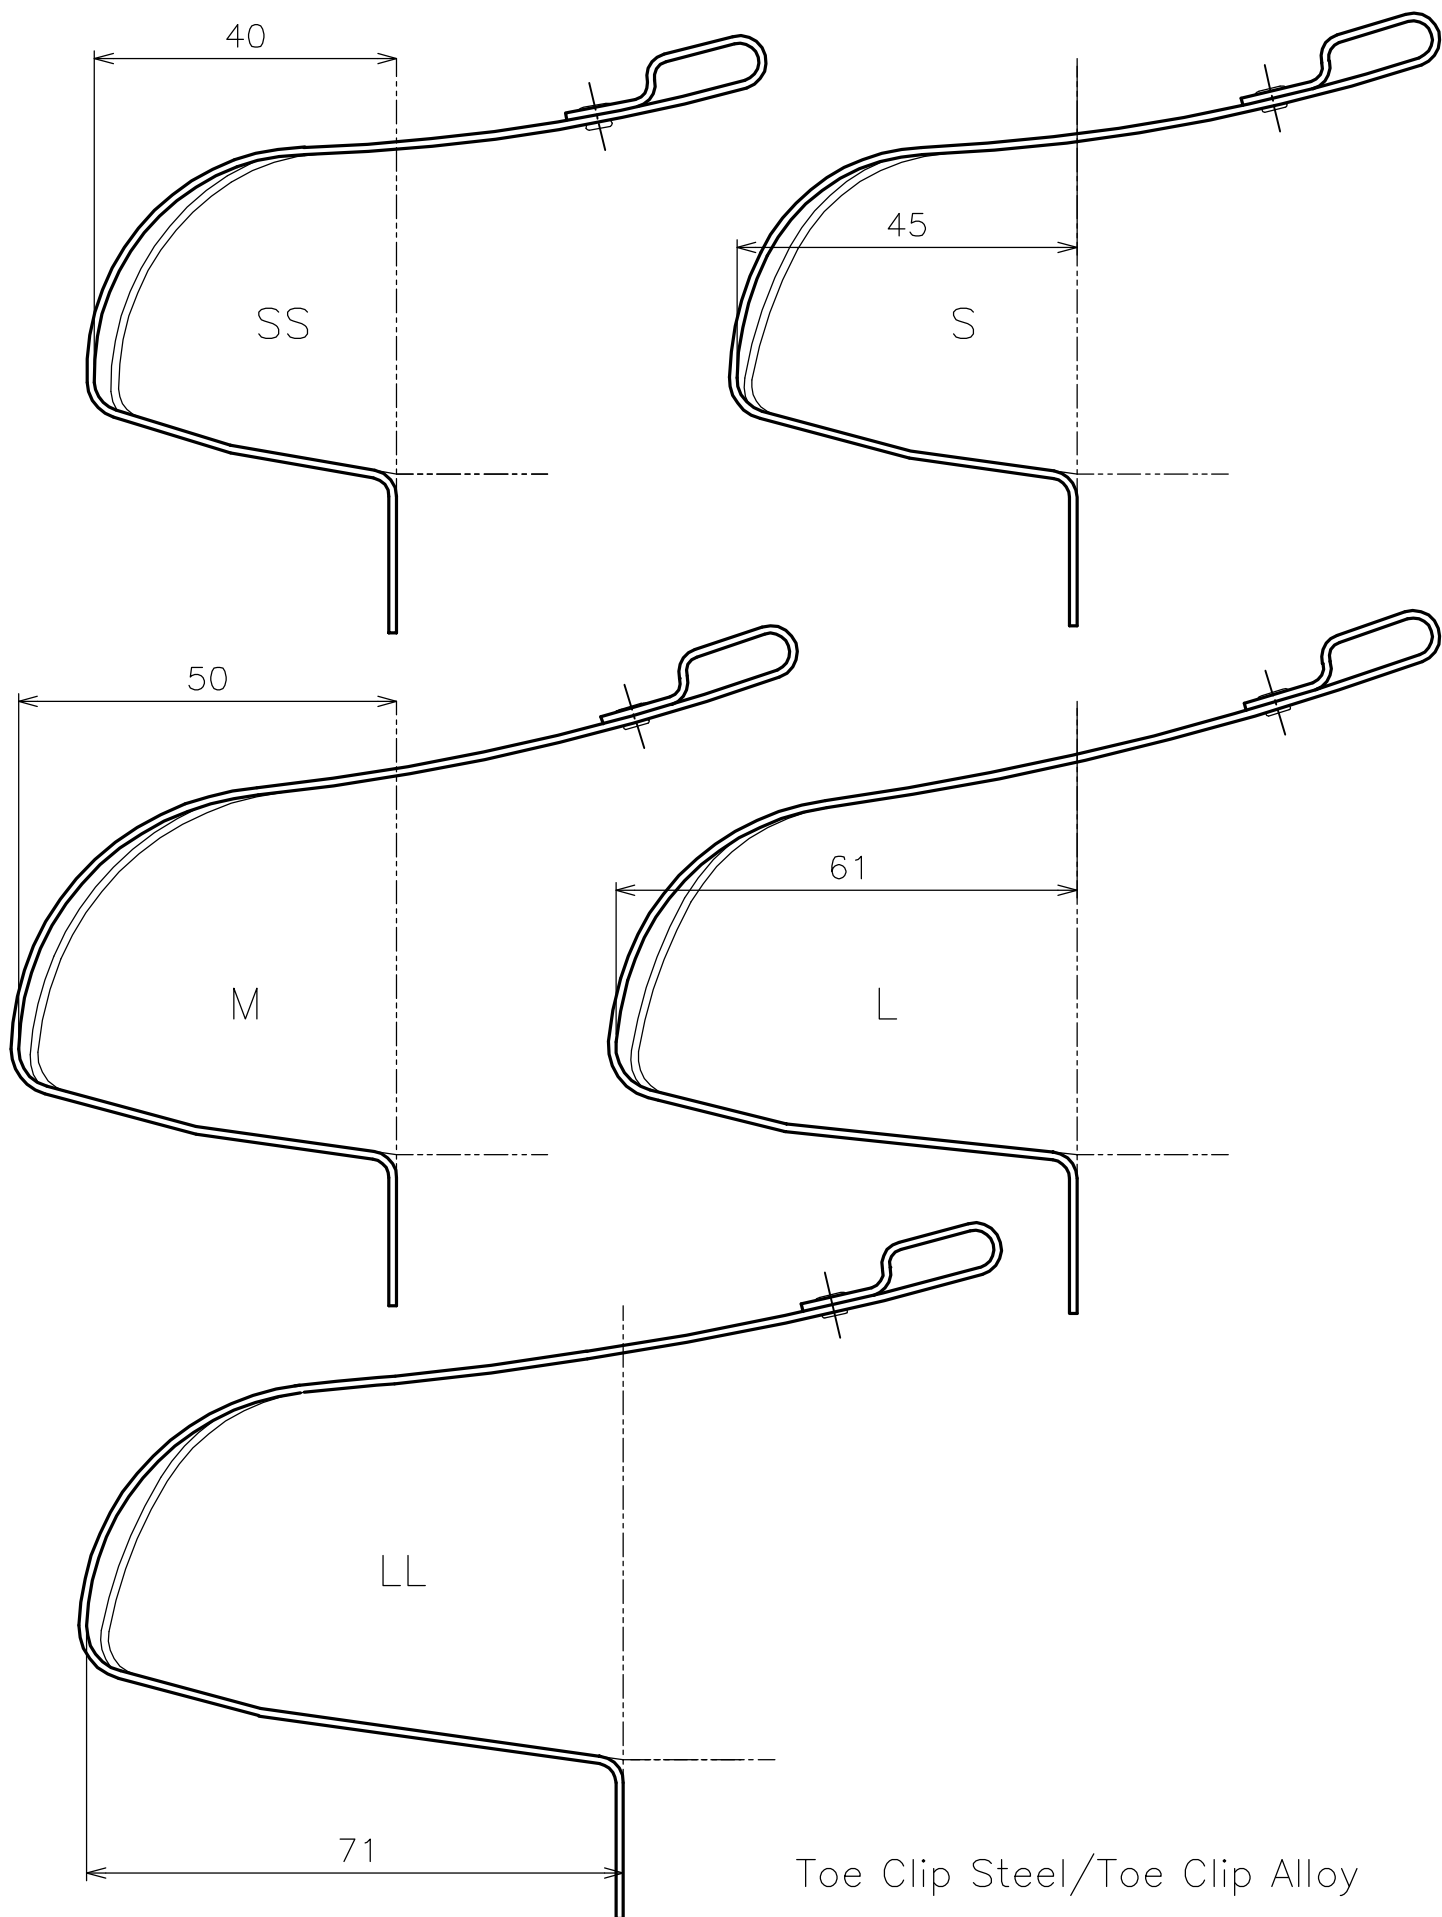

# 各種トークリップ原寸図

ご使用の靴を図に合わせて下さい。適切な寸法のクリップを確認出来ます。

Actual sized profiles of various Toe Clips

With fitting your riding shoes onto these profiles, you may easily find proper sized clip.

Toe Clip Steel/Toe Clip Alloy