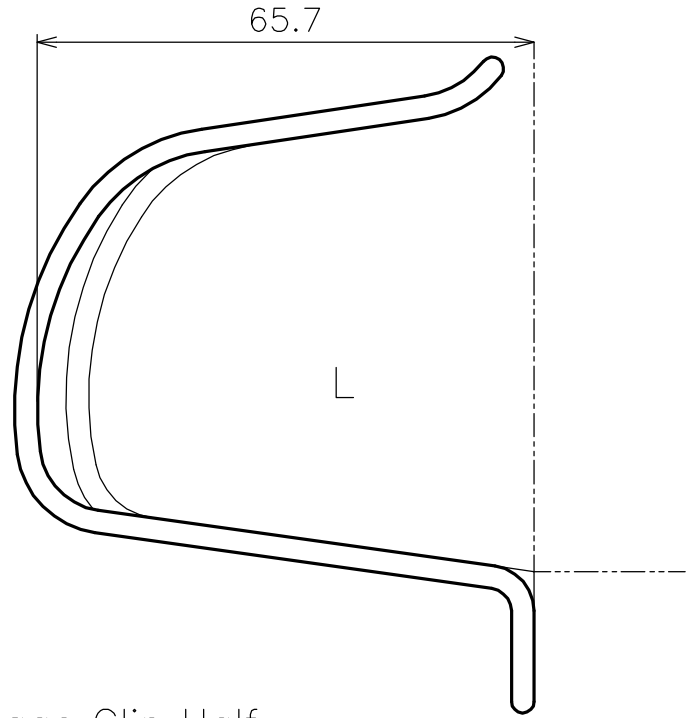

各種トークリップ原寸図

ご使用の靴を図に合わせて下さい。適切な寸法のクリップを確認出来ます。

Actual sized profiles of various Toe Clips

With fitting your riding shoes onto these profiles, you may easily find proper sized clip.

Cage Clip Half

Cage Clip Quarter