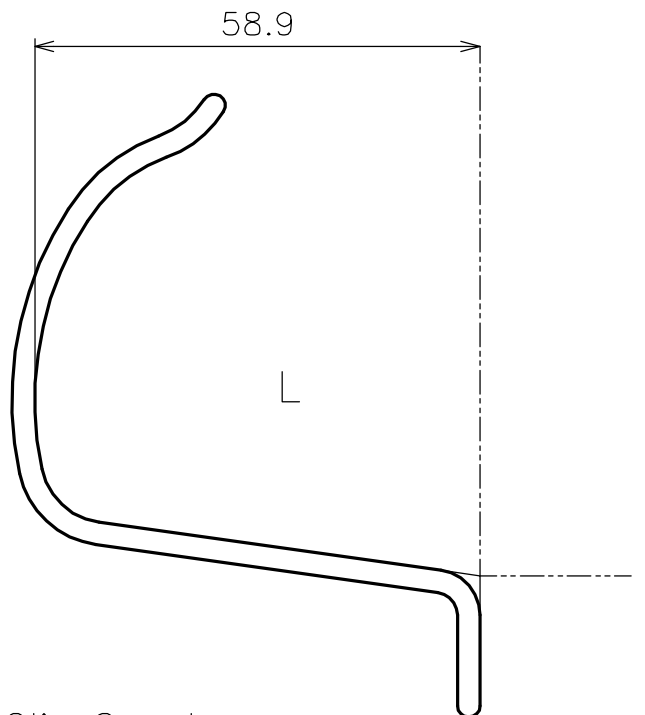

各種トークリップ原寸図

ご使用の靴を図に合わせて下さい。適切な寸法のクリップを確認出来ます。

Actual sized profiles of various Toe Clips

With fitting your riding shoes onto these profiles, you may easily find proper sized clip.

Cage Clip Half

Cage Clip Quarter