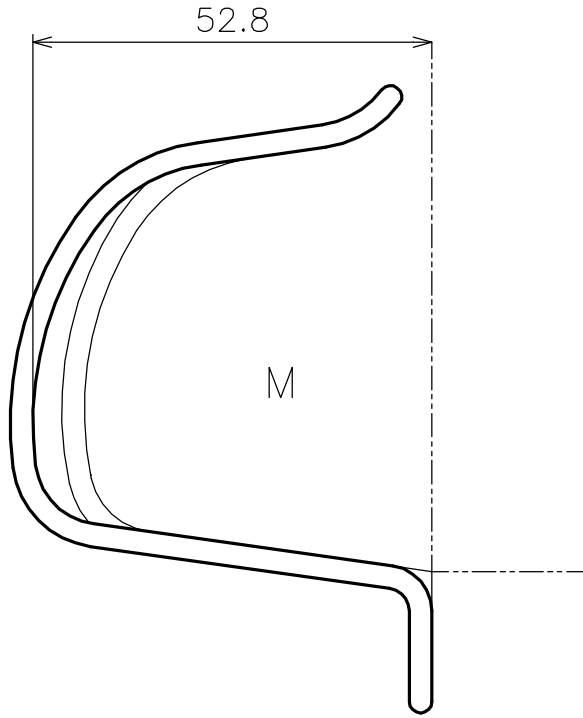

各種トークリップ原寸図

ご使用の靴を図に合わせて下さい。適切な寸法のクリップを確認出来ます。

Actual sized profiles of various Toe Clips

With fitting your riding shoes onto these profiles, you may easily find proper sized clip.

Cage Clip Half

Cage Clip Quarter